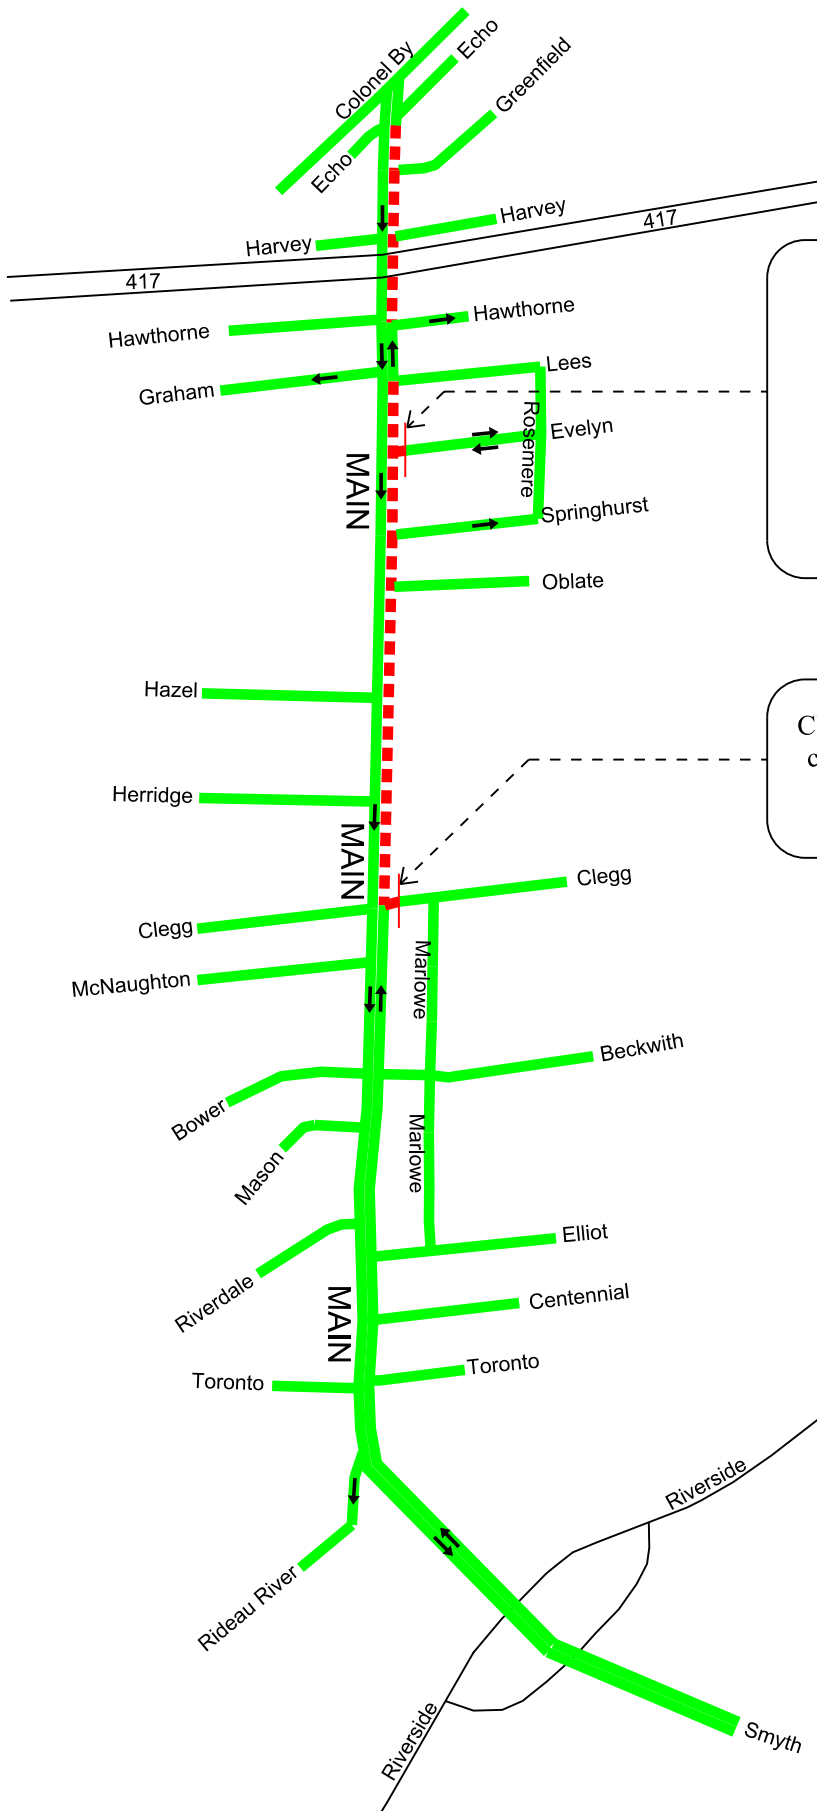

TRAFFIC RESTRICTIONS / LES RESTRICTIONS EN MATIÈRE DE CIRCULATION

July 17th to July 31st / 17 juillet au 31 juillet

Evelyn Avenue will be closed to traffic at Main Street for a few days during the last week of July (tentative date). Evelyn Avenue will be converted to a two-way street during that time between Main Street and Rosemere Avenue.
L'avenue Evelyn sera inaccessible à partir de la rue Main pour quelques jours pendant la dernière semaine de juillet (date provisoire). Pendant ce temps, l'avenue Evelyn deviendra une rue à double sens entre la rue Main et l'avenue Rosemere.

Clegg Street (from Main Street to Marlowe Crescent) will be completely closed to traffic from July 20th to July 24th, 2015.
La rue Clegg (de la rue Main au croisement Marlowe) sera fermée à toute circulation du 20 au 24 juillet 2015.

LEGEND / LÉGENDE

-  Lane Open/ Voie Ouverte
-  Lane Closed/ Voie Fermée

July 17, 2015