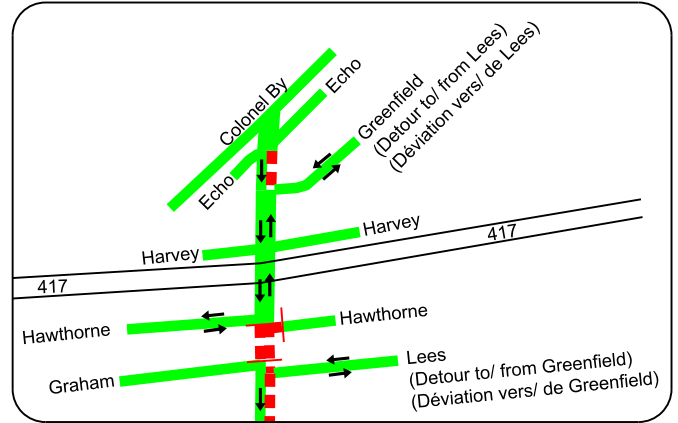

TRAFFIC RESTRICTIONS / LES RESTRICTIONS EN MATIÈRE DE CIRCULATION

July 31st to August 14th / 31 juillet au 14 août

August 7th to August 24th / 7 août au 24 août

Evelyn Avenue will be closed to traffic at Main Street from August 4th to August 11th, 2015. Evelyn Avenue will be converted to a two-way street during that time between Main Street and Rosemere Avenue. L'avenue Evelyn sera inaccessible à partir de la rue Main du 4 au 11 août 2015. Pendant ce temps, l'avenue Evelyn deviendra une rue à double sens entre la rue Main et l'avenue Rosemere.

| LEGEND / LÉGENDE | |
|------------------|--------------------------|
| | Lane Open/ Voie Ouverte |
| | Lane Closed/ Voie Fermée |
| | Closure/ Fermeture |

July 31, 2015