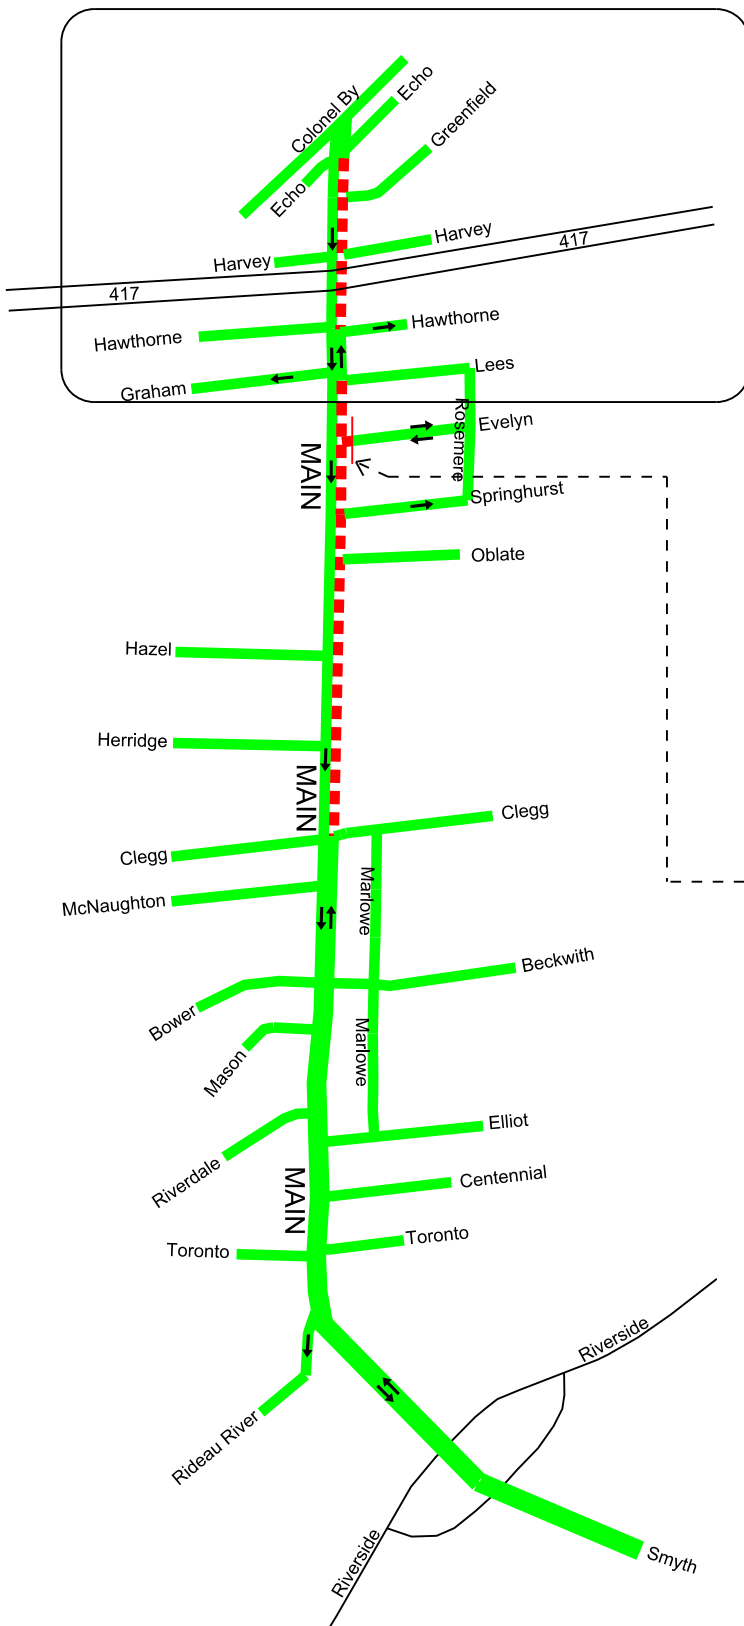

TRAFFIC RESTRICTIONS / LES RESTRICTIONS EN MATIÈRE DE CIRCULATION

July 31st to August 14th / 31 juillet au 14 août

August 7th to August 24th / 7 août au 24 août

Evelyn Avenue will be closed to traffic at Main Street from August 4th to August 11th, 2015. Evelyn Avenue will be converted to a two-way street during that time between Main Street and Rosemere Avenue. L'avenue Evelyn sera inaccessible à partir de la rue Main du 4 au 11 août 2015. Pendant ce temps, l'avenue Evelyn deviendra une rue à double sens entre la rue Main et l'avenue Rosemere.

| LEGEND / LÉGENDE | |
|------------------|--------------------------|
| | Lane Open/ Voie Ouverte |
| | Lane Closed/ Voie Fermée |
| | Closure/ Fermeture |

July 31, 2015